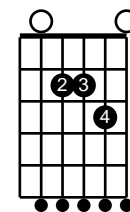

Você É Linda

(Caetano Veloso)

Intro.: (A7M A9 A4 A7M)

F#m7 C#m7
Fonte de mel nuns olhos de gueixa
D^{7M}₉ G#m7 C#⁷_(b9)
kabuki máscara
D^{7M}₉ D#m⁷_(b5) G#7
choque entre o azul e o cacho de acácias
C#m7 F#7 Bm7 E7
luz das acácias você é mãe do sol
F#m7 C#m7
A sua coisa é toda tão certa
D^{7M}₉ G#m7 C#⁷_(b9)
beleza esperta
D^{7M}₉ D#m⁷_(b5) G#7
você me deixa a rua deserta
C#m7 F#7 Bm7 E7
quando atravessa e não olha pra trás
A7M C#m7 D^{7M}₉ Bm7
linda e sabe viver você me faz feliz
Dm7 G7 A7M
esta canção é só pra dizer e diz
A7M C#m7
Você é linda mais que demais
D^{7M}₉ Bm7
você é linda sim
Dm7 G7 A7M
onda do mar do amor que bateu em mim
F#m7 C#m7
Você é forte dentes e músculos
D^{7M}₉ G#m7 C#⁷_(b9)
peitos e lábios
D^{7M}₉ D#m⁷_(b5) G#7
você é forte letras e músicas
C#m7 F#7 Bm7 E7
todas as músicas que ainda hei de ouvir
F#m7 C#m7
No abaeté areias e estrelas
D^{7M}₉ G#m7 C#⁷_(b9)
não são mais belas
D^{7M}₉ D#m⁷_(b5) G#7
do que você mulher das estrelas
C#m7 F#7 Bm7 E7
mina de estrelas diga o que você quer
A7M C#m7
Você é linda e sabe viver
D^{7M}₉ Bm7
você me faz feliz
Dm7 G7 A7M
esta canção é só pra dizer e diz

A7M C#m7
Você é linda mais que demais
D^{7M}₉ Bm7
você é linda sim
Dm7 G7 A7M
onda do mar do amor que bateu em mim
F#m7 C#m7
Gosto de ver você no seu ritmo
D^{7M}₉ G#m7 C#⁷_(b9)
dona do carnaval
D^{7M}₉ D#m⁷_(b5) G#7
gosto de ter sentir seu estilo
C#m7 F#7 Bm7 E7
ir no seu íntimo nunca me faça mal
A7M C#m7
Linda mais que demais
D^{7M}₉ Bm7
você é linda sim
Dm7 G7 A7M
onda do mar do amor que bateu em mim
A7M C#m7
Você é linda e sabe viver
D^{7M}₉ Bm7
você me faz feliz
Dm7 G7 A7M
esta canção é só pra dizer e diz

A4