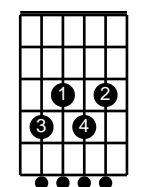

Você É Linda

(Caetano Veloso)

Intro.: (A7M A9 A4 A7M)

F#m7 C#m7
 Fonte de mel nuns olhos de gueixa
 D^{7M}₉ G#m7 C#⁷_(b9)
 kabuki máscara
 D^{7M}₉ D#m⁷_(b5) G#7
 choque entre o azul e o cacho de acácias
 C#m7 F#7 Bm7 E7
 luz das acácias você é mãe do sol
 F#m7 C#m7
 A sua coisa é toda tão certa
 D^{7M}₉ G#m7 C#⁷_(b9)
 beleza esperta
 D^{7M}₉ D#m⁷_(b5) G#7
 você me deixa a rua deserta
 C#m7 F#7 Bm7 E7
 quando atravessa e não olha pra trás
 A7M C#m7 D^{7M}₉ Bm7
 linda e sabe viver você me faz feliz
 Dm7 G7 A7M
 esta canção é só pra dizer e diz
 A7M C#m7
 Você é linda mais que demais
 D^{7M}₉ Bm7
 você é linda sim
 Dm7 G7 A7M
 onda do mar do amor que bateu em mim
 F#m7 C#m7
 Você é forte dentes e músculos
 D^{7M}₉ G#m7 C#⁷_(b9)
 peitos e lábios
 D^{7M}₉ D#m⁷_(b5) G#7
 você é forte letras e músicas
 C#m7 F#7 Bm7 E7
 todas as músicas que ainda hei de ouvir
 F#m7 C#m7
 No abaeté areias e estrelas
 D^{7M}₉ G#m7 C#⁷_(b9)
 não são mais belas
 D^{7M}₉ D#m⁷_(b5) G#7
 do que você mulher das estrelas
 C#m7 F#7 Bm7 E7
 mina de estrelas diga o que você quer
 A7M C#m7
 Você é linda e sabe viver
 D^{7M}₉ Bm7
 você me faz feliz
 Dm7 G7 A7M
 esta canção é só pra dizer e diz

A7M C#m7
 Você é linda mais que demais
 D^{7M}₉ Bm7
 você é linda sim
 Dm7 G7 A7M
 onda do mar do amor que bateu em mim
 F#m7 C#m7
 Gosto de ver você no seu ritmo
 D^{7M}₉ G#m7 C#⁷_(b9)
 dona do carnaval
 D^{7M}₉ D#m⁷_(b5) G#7
 gosto de ter sentir seu estilo
 C#m7 F#7 Bm7 E7
 ir no seu íntimo nunca me faça mal
 A7M C#m7
 Linda mais que demais
 D^{7M}₉ Bm7
 você é linda sim
 Dm7 G7 A7M
 onda do mar do amor que bateu em mim
 A7M C#m7
 Você é linda e sabe viver
 D^{7M}₉ Bm7
 você me faz feliz
 Dm7 G7 A7M
 esta canção é só pra dizer e diz

A7M

A9

A4

F#m7

C#m7

D^{7M}₉

G#m7

C#⁷_(b9)D#m⁷_(b5)