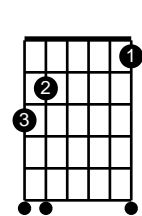

Você É Linda

(Caetano Veloso)

Intro.: (A7M A9 A4 A7M)

F#m7 C#m7
Fonte de mel nuns olhos de gueixa
D^{7M}₉ G#m7 C#⁷_(b9)
kabuki máscara
D^{7M}₉ D#m⁷_(b5) G#7
choque entre o azul e o cacho de acácias
C#m7 F#7 Bm7 E7
luz das acácias você é mãe do sol
F#m7 C#m7
A sua coisa é toda tão certa
D^{7M}₉ G#m7 C#⁷_(b9)
beleza esperta
D^{7M}₉ D#m⁷_(b5) G#7
você me deixa a rua deserta
C#m7 F#7 Bm7 E7
quando atravessa e não olha pra trás
A7M C#m7 D^{7M}₉ Bm7
linda e sabe viver você me faz feliz
Dm7 G7 A7M
esta canção é só pra dizer e diz
A7M C#m7
Você é linda mais que demais
D^{7M}₉ Bm7
você é linda sim
Dm7 G7 A7M
onda do mar do amor que bateu em mim
F#m7 C#m7
Você é forte dentes e músculos
D^{7M}₉ G#m7 C#⁷_(b9)
peitos e lábios
D^{7M}₉ D#m⁷_(b5) G#7
você é forte letras e músicas
C#m7 F#7 Bm7 E7
todas as músicas que ainda hei de ouvir
F#m7 C#m7
No abaeté areias e estrelas
D^{7M}₉ G#m7 C#⁷_(b9)
não são mais belas
D^{7M}₉ D#m⁷_(b5) G#7
do que você mulher das estrelas
C#m7 F#7 Bm7 E7
mina de estrelas diga o que você quer
A7M C#m7
Você é linda e sabe viver
D^{7M}₉ Bm7
você me faz feliz
Dm7 G7 A7M
esta canção é só pra dizer e diz

A7M C#m7
Você é linda mais que demais
D^{7M}₉ Bm7
você é linda sim
Dm7 G7 A7M
onda do mar do amor que bateu em mim
F#m7 C#m7
Gosto de ver você no seu ritmo
D^{7M}₉ G#m7 C#⁷_(b9)
dona do carnaval
D^{7M}₉ D#m⁷_(b5) G#7
gosto de ter sentir seu estilo
C#m7 F#7 Bm7 E7
ir no seu íntimo nunca me faça mal
A7M C#m7
Linda mais que demais
D^{7M}₉ Bm7
você é linda sim
Dm7 G7 A7M
onda do mar do amor que bateu em mim
A7M C#m7
Você é linda e sabe viver
D^{7M}₉ Bm7
você me faz feliz
Dm7 G7 A7M
esta canção é só pra dizer e diz

G7