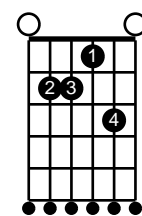

Você É Linda

(Caetano Veloso)

Intro.: (A7M A9 A4 A7M)

F#m7 C#m7
Fonte de mel nuns olhos de gueixa
D^{7M}₉ G#m7 C#⁷_(b9)
kabuki máscara
D^{7M}₉ D#m⁷_(b5) G#7
choque entre o azul e o cacho de acácias
C#m7 F#7 Bm7 E7
luz das acácias você é mãe do sol
F#m7 C#m7
A sua coisa é toda tão certa
D^{7M}₉ G#m7 C#⁷_(b9)
beleza esperta
D^{7M}₉ D#m⁷_(b5) G#7
você me deixa a rua deserta
C#m7 F#7 Bm7 E7
quando atravessa e não olha pra trás
A7M C#m7 D^{7M}₉ Bm7
linda e sabe viver você me faz feliz
Dm7 G7 A7M
esta canção é só pra dizer e diz
A7M C#m7
Você é linda mais que demais
D^{7M}₉ Bm7
você é linda sim
Dm7 G7 A7M
onda do mar do amor que bateu em mim
F#m7 C#m7
Você é forte dentes e músculos
D^{7M}₉ G#m7 C#⁷_(b9)
peitos e lábios
D^{7M}₉ D#m⁷_(b5) G#7
você é forte letras e músicas
C#m7 F#7 Bm7 E7
todas as músicas que ainda hei de ouvir
F#m7 C#m7
No abaeté areias e estrelas
D^{7M}₉ G#m7 C#⁷_(b9)
não são mais belas
D^{7M}₉ D#m⁷_(b5) G#7
do que você mulher das estrelas
C#m7 F#7 Bm7 E7
mina de estrelas diga o que você quer
A7M C#m7
Você é linda e sabe viver
D^{7M}₉ Bm7
você me faz feliz
Dm7 G7 A7M
esta canção é só pra dizer e diz

A7M C#m7
Você é linda mais que demais
D^{7M}₉ Bm7
você é linda sim
Dm7 G7 A7M
onda do mar do amor que bateu em mim
F#m7 C#m7
Gosto de ver você no seu ritmo
D^{7M}₉ G#m7 C#⁷_(b9)
dona do carnaval
D^{7M}₉ D#m⁷_(b5) G#7
gosto de ter sentir seu estilo
C#m7 F#7 Bm7 E7
ir no seu íntimo nunca me faça mal
A7M C#m7
Linda mais que demais
D^{7M}₉ Bm7
você é linda sim
Dm7 G7 A7M
onda do mar do amor que bateu em mim
A7M C#m7
Você é linda e sabe viver
D^{7M}₉ Bm7
você me faz feliz
Dm7 G7 A7M
esta canção é só pra dizer e diz

E7