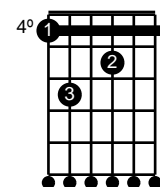

Você É Linda

(Caetano Veloso)

Intro.: (A7M A9 A4 A7M)

F#m7 C#m7
Fonte de mel nuns olhos de gueixa
D^{7M}₉ G#m7 C#⁷_(b9)
kabuki máscara
D^{7M}₉ D#m⁷_(b5) G#7
choque entre o azul e o cacho de acácias
C#m7 F#7 Bm7 E7
luz das acácias você é mãe do sol
F#m7 C#m7
A sua coisa é toda tão certa
D^{7M}₉ G#m7 C#⁷_(b9)
beleza esperta
D^{7M}₉ D#m⁷_(b5) G#7
você me deixa a rua deserta
C#m7 F#7 Bm7 E7
quando atravessa e não olha pra trás
A7M C#m7 D^{7M}₉ Bm7
linda e sabe viver você me faz feliz
Dm7 G7 A7M
esta canção é só pra dizer e diz
A7M C#m7
Você é linda mais que demais
D^{7M}₉ Bm7
você é linda sim
Dm7 G7 A7M
onda do mar do amor que bateu em mim
F#m7 C#m7
Você é forte dentes e músculos
D^{7M}₉ G#m7 C#⁷_(b9)
peitos e lábios
D^{7M}₉ D#m⁷_(b5) G#7
você é forte letras e músicas
C#m7 F#7 Bm7 E7
todas as músicas que ainda hei de ouvir
F#m7 C#m7
No abaeté areias e estrelas
D^{7M}₉ G#m7 C#⁷_(b9)
não são mais belas
D^{7M}₉ D#m⁷_(b5) G#7
do que você mulher das estrelas
C#m7 F#7 Bm7 E7
mina de estrelas diga o que você quer
A7M C#m7
Você é linda e sabe viver
D^{7M}₉ Bm7
você me faz feliz
Dm7 G7 A7M
esta canção é só pra dizer e diz

A7M C#m7
Você é linda mais que demais
D^{7M}₉ Bm7
você é linda sim
Dm7 G7 A7M
onda do mar do amor que bateu em mim
F#m7 C#m7
Gosto de ver você no seu ritmo
D^{7M}₉ G#m7 C#⁷_(b9)
dona do carnaval
D^{7M}₉ D#m⁷_(b5) G#7
gosto de ter sentir seu estilo
C#m7 F#7 Bm7 E7
ir no seu íntimo nunca me faça mal
A7M C#m7
Linda mais que demais
D^{7M}₉ Bm7
você é linda sim
Dm7 G7 A7M
onda do mar do amor que bateu em mim
A7M C#m7
Você é linda e sabe viver
D^{7M}₉ Bm7
você me faz feliz
Dm7 G7 A7M
esta canção é só pra dizer e diz

G#7