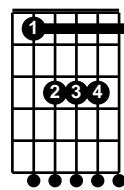

Menina

(Netinho)

(Paulinho Nogueira)

Intro: (F#m E D E) A D D/E

A C#m D C#m
Menina, Que um dia eu conheci criança

D C#m F#m
Me aparece assim de repente

Bm E7 A D/E
Linda, virou mulher

A C#m D C#m
Menina, Como pude te amar agora

D C#m F#m
Te carreguei no colo, menina

Bm E7 A A7
Cantei pra ti dormir

D C#m F#m
Te carreguei no colo, menina

Bm E7 A G7
Cantei pra ti dormir

C Dm
Lembro a menina feia Tão acanhada

G7 C Bb F
E de pés no chão

C Dm
Hoje, maliciosa, guarda um segredo

E7 D/E E⁷(#5)
Em seu coração Seu coração

A C#m D C#m
Menina, Que tantas vezes fiz chorar

D C#m F#m
Achando graça quando ela dizia

Bm E7 A D/E
Quando crescer vou casar com você

A C#m D C#m F#m
Menina, Como pude te amar agora

D C#m
Te carreguei no colo,

F#m Bm E7 A A7
Menina Cantei pra ti dormir

D E/D C#m
Te carreguei no colo,

F#m Bm F C Dm G7 Bb
Menina Cantei pra ti dormir

C F C Dm E7 E⁷(#5) D/E

A C#m D C#m
Menina, Que tantas vezes fiz chorar

D C#m F#m
Achando graça quando ela dizia

Bm E7 A D/E
Quando crescer vou casar com você

A C#m D C#m
Menina, Como pude te amar agora

D C#m
Te carreguei no colo,

F#m Bm A A7
Menina Cantei pra ti dormir

D E/D C#m F#m
Te carreguei no colo, menina

Bm (F#m E D E)
Cantei pra ti dormir

Bb