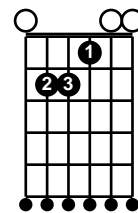

# Menina

(Netinho)

(Paulinho Nogueira)

Intro: (F#m E D E) A D D/E

A C#m D C#m  
Menina, Que um dia eu conheci criança

D C#m F#m  
Me aparece assim de repente

Bm E7 A D/E  
Linda, virou mulher

A C#m D C#m  
Menina, Como pude te amar agora

C Dm  
Hoje, maliciosa, guarda um segredo

E7 D/E E<sup>7</sup>(#5)  
Em seu coração Seu coração

A C#m D C#m  
Menina, Que tantas vezes fiz chorar

D C#m F#m  
Achando graça quando ela dizia

Bm E7 A D/E  
Quando crescer vou casar com você

D C#m  
Te carreguei no colo,

F#m Bm A A7  
Menina Cantei pra ti dormir

D E/D C#m F#m  
Te carreguei no colo, menina

Bm (F#m E D E)  
Cantei pra ti dormir

F#m

E

D

A