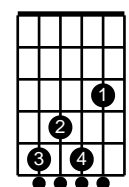

Tô em Liquidação

(Vander Lee)

Intro.: (Gm/D Am/D Gm/D[2] F#m/D Gm/D[2]) (Gm)

Gm

Uma Garota Shopping Center Descendo da "limusine"

Cm7

Em seu vestido Tricoline

D7

Passando pela vitrine do meu coração

E nem me viu...

Gm

Uma Garota Shopping Center E seu jeitinho petulante

Cm7

Tomando refrigerante, na escada rolante

D7

No meio do saguão... Falei, falei, falei, psiu!!!

Cm7 F₉⁷ F#° Gm

Meu coração ta de brinde, To em liquidação.

Cm7 F₉⁷ F#° Gm

Meu coração ta de brinde, To em liquidação.

Cm7 F₉⁷ F#° Gm

Meu coração ta de brinde, To em liquidação.

Cm7 F₉⁷ F#° Gm G7

Meu coração ta de brinde, To em liquidação.

Cm7 F₉⁷

Mas quem nasceu pra lagartixa Nunca chega a jacaré,

Bb7M

D7

Eu já gastei todas as fichas Por causa dessa mulher

Cm7

F₉⁷

Ela não gosta de samba Ela não anda a pé.

Bb7M

D7

Ela é bonita pra caramba E não dá mole pra ralé".

Cm7 F₉⁷ F#° Gm

Meu coração ta de brinde, To em liquidação.

Cm7 F₉⁷ F#° Gm

Meu coração ta de brinde, To em liquidação.

Cm7 F₉⁷ F#° Gm

Meu coração ta de brinde, To em liquidação.

Cm7 F₉⁷ F#° Gm

Meu coração ta de brinde, To em liquidação.

Gm

Uma Garota Shopping Center Descendo da "limusine"

Cm7

Em seu vestido Tricoline

D7

Passando pela vitrine do meu coração

E nem me viu...

Gm

Uma Garota Shopping Center E seu jeitinho petulante

Cm7

Tomando refrigerante, na escada rolante

D7

No meio do saguão... Falei, falei, falei, psiu!!!

Cm7 F₉⁷ F#° Gm

Meu coração ta de brinde, To em liquidação.

Cm7 F₉⁷ F#° Gm

Meu coração ta de brinde, To em liquidação.

Cm7 F₉⁷ F#° Gm

Meu coração ta de brinde, To em liquidação.

Cm7 F₉⁷ F#° Gm G7

Meu coração ta de brinde, To em liquidação.

Cm7 F₉⁷

Mas quem nasceu pra lagartixa Nunca chega a jacaré,

Bb7M

D7

Eu já gastei todas as fichas Por causa dessa mulher

Cm7

F₉⁷

Ela não gosta de samba Ela não anda a pé.

Bb7M

D7

Ela é bonita pra caramba E não dá mole pra ralé".

Cm7 F₉⁷ F#° Gm