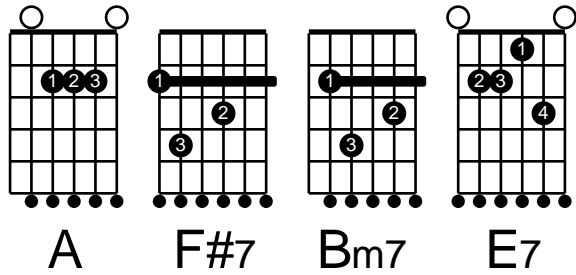

Canta, canta minha gente!

(Martinho da Vila)

A

F#7

Bm7

E7

Intro.: (A)

A F#7
Canta, canta minha gente Deixa a tristeza
Bm7
pra lá

E7
Canta forte, canta alto Que a vida vai

A
melhorar

F#7 Bm7 E7
Que a vida vai melhorar Que a vida vai

A
melhorar

F#7 Bm7 E7
Que a vida vai melhorar Que a vida vai

A
melhorar

A
Cantem o samba de roda

F#7 Bm7
O samba-canção e o samba rasgado

E7
Cantem o samba de breque

A
O samba moderno e o samba quadrado

Cantem ciranda e frevo

F#7 Bm7
O coco, maxixe, baião e xaxado

E7
Mas não cantem essa moça bonita

A
Porque ela está com o marido do lado

A F#7 Bm7
Canta, canta minha gente Deixa a tristeza pra lá

F#7 Bm7 E7 A
Que a vida vai melhorar Que a vida vai melhorar

A
Quem canta seus males espanta

F#7 Bm7
Lá em cima do morro ou sambando no asfalto

E7
Eu canto o samba-enredo

A
Um sambinha lento ou um partido alto