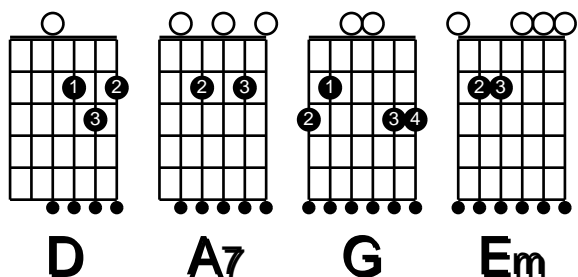

Pão De Mel

(Zezé Di Camargo e Luciano)

(Zezé Di Camargo)

Intro.: **D A7 G A7**

D **A7**
Você é minha luz, estrada, meu caminho

G
Sem você não sei andar sozinho

A7
Sou tão dependente de você

D **A7**
Chama que alimenta o fogo da paixão

G
Chuva que molhou meu coração

A7
Sou tão dependente de você

Em **G**
Vem meu céu, meu pão de mel

D
Meu bem, querer

Em **G**
Vem meu céu, meu pão de mel

D
Meu bem querer

D **Em**
Ai, ai, ai, ai, ai, esse amor é bom demais

Intro.: **D A7 G A7**

D **A7**
Você é minha luz, estrada, meu caminho

G
Sem você não sei andar sozinho

A7
Sou tão dependente de você

D **A7**
Chama que alimenta o fogo da paixão

G
Chuva que molhou meu coração

A7
Sou tão dependente de você

Em **G**
Vem meu céu, meu pão de mel

D
Meu bem, querer

Em **G**
Vem meu céu, meu pão de mel

D
Meu bem querer

D **Em**
Ai, ai, ai, ai, ai, esse amor é bom demais

A7 **D**
Ai, ai, ai, ai, ai, esse amor marcou demais