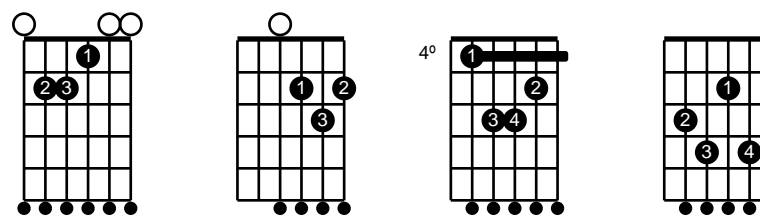

Pra Ela Passar

(Vander Lee)

Intro.: (E D C#m C° A D A B)

E **D**
 Passo o tempo pensando nela
C#m **C°**
 Passo roupa vendo novela
A **D A B**
 Como broa de fubá
E **D**
 Abro a porta, vejo a rua
C#m **C°**
 Fecho a porta, beijo a sua
A **D A B**
 Foto no mesmo lugar
A **C**
 Abro a janela, tudo escuro
E **D**
 Fecho a janela todo puro
C **B** **E**
 Esperando só ela chegar
A **C**
 Acendo a vela iluminando
E **D** **C**
 A passarela e vou jogando flores
B **E**
 Pra ela passar
E **D**
 Tomo banho, ponho a roupa,
C#m **C°**
 Tiro a roupa, ponho outra
A **D A B**
 Bem mais fácil de tirar
E **D**
 Faço rima, crio clima
C#m **C°**
 Se alguém chama, mando o Lima
A **D A B**
 Atender no meu lugar
A **C**
 Abro a janela, tudo escuro
E **D**
 Fecho a janela todo puro
C **B** **E**
 Esperando só ela chegar
A **C**
 Acendo a vela iluminando

E **D** **C**
 A passarela e vou jogando flores
B **E**
 Pra ela passar
E **D**
 Tomo banho, ponho a roupa,
C#m **C°**
 Tiro a roupa, ponho outra
A **D A B**
 Bem mais fácil de tirar
E **D**
 Faço rima, crio clima
C#m **C°**
 Se alguém chama, mando o Lima
A **D A B**
 Atender no meu lugar
A **C**
 Abro a janela, tudo escuro
E **D**
 Fecho a janela todo puro
C **B** **E**
 Esperando só ela chegar
A **C**
 Acendo a vela iluminando
E **D** **C**
 A passarela e vou jogando flores
B **E**
 Pra ela passar
D **C** **B** **E**
 e vou jogando flores Pra ela passar
D **C** **B** **E**
 e vou jogando flores Pra ela passar