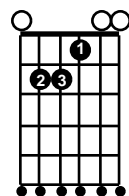

Sob Um Efeito de Um olhar

(Guilherme Arantes)

Intr.: E F#m7 G#m7 A B

A/C# B/D# B7

E F#m7 E/G#
Hoje eu quero a companhia

A B A/C# B/D# A/C#
Preciosa do amor o velho amor

E F#m7 E/G#
roupa leve colorida

A B A/C# B/D# B7
Como a áurea do amor um novo amor

E F#m7 E/G#
a atmosfera limpa

A B A/C# B/D# B7
Como a essência do amor o puro amor

E F#m7 E/G#
e um pôr-de-sol dourado

A B D/C B
Que eu conheço quando estou apaixonado

E A/C# F#m7 B7 E7M A7M D7
o universo vai se abrir sob o efeito de um olhar

E7M E° F#m7
em cada espuma que morreu na areia

B7 E7M E°
em cada estrela alva que nasceu

D₄⁷ D7
em cada ave que voou

G C7M F7M B7 E7M
o céu a lua, especialmente prá nós

A7M D₄⁷ D7
a noite feita pra sonhar

G C7M F7M B7 E7M
sentindo o vento, nos acariciar

A7M Bm7
em nossa boca a água e o sal do mar

E F#m7 E/G#
a atmosfera limpa

A B A/C# B/D# B7
Como a essência do amor o puro amor

E F#m7 E/G#
e um pôr-de-sol dourado

A B D/C B
Que eu conheço quando estou apaixonado

E A/C# F#m7 B7 E7M A7M D7
o universo vai se abrir sob o efeito de um olhar

E7M E° F#m7
em cada espuma que morreu na areia

B7 E7M E°
em cada estrela alva que nasceu

D₄⁷ D7
em cada ave que voou

G C7M F7M B7 E7M
o céu a lua, especialmente prá nós

A7M D₄⁷ D7
a noite feita pra sonhar

G C7M F7M B7 E7M
sentindo o vento, nos acariciar

A7M Bm7
em nossa boca a água e o sal do mar

E