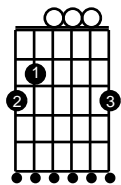

Maria Solidária

(Beto Guedes)

(Milton Nascimento / Fernando Brant)

D

G

A

Bm

Em

C

E

B

C#m

F#m

Intro.: (D) (D G A D Bm Em A C D)

D G A D
Eu choro de cara suja meu papagaio o vento carregou

Bm Em

D G A D
Não fique triste menino a linha é tão fácil de arranjar

Bm Em

Venha aqui, venha escolher

A C D (D G A D Bm Em A C D)

papagaio de toda cor

D G A D
A casa estava escura no vento forte a chuva desabou

Bm Em

a luz não vem, e eu aqui estou

A C D (D G A D Bm Em A C D)

a rezar na escuridão e só

E A B E
Venho no vento da noite, na luz de um novo dia cantarei

C#m F#m

brilha o sol, brilha o luar

B E (E A B E C#m F#m B D E)