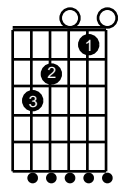

Maria Solidária

(Beto Guedes)

(Milton Nascimento / Fernando Brant)

D

G

A

Bm

Em

C

E

B

C#m

F#m

Intro.: (D) (D G A D Bm Em A C D)

D G A D
Eu choro de cara suja meu papagaio o vento carregou

Bm Em

D G A D
Não fique triste menino a linha é tão fácil de arranjar

Bm Em

Venha aqui, venha escolher

A C D (D G A D Bm Em A C D)

papagaio de toda cor

D G A D
A casa estava escura no vento forte a chuva desabou

Bm Em

a luz não vem, e eu aqui estou

A C D (D G A D Bm Em A C D)

a rezar na escuridão e só

E A B E
Venho no vento da noite, na luz de um novo dia cantarei

C#m F#m

brilha o sol, brilha o luar

B E (E A B E C#m F#m B D E)