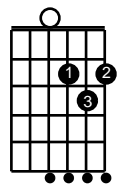

Maria Solidária

(Beto Guedes)

(Milton Nascimento / Fernando Brant)

D

G

A

Bm

Em

C

E

B

C#m

F#m

Intro.: (D) (D G A D Bm Em A C D)

D G A D
Eu choro de cara suja meu papagaio o vento carregou

Bm Em

D G A D
Não fique triste menino a linha é tão fácil de arranjar

Bm Em

Venha aqui, venha escolher

A C D (D G A D Bm Em A C D)

papagaio de toda cor

D G A D
A casa estava escura no vento forte a chuva desabou

Bm Em

a luz não vem, e eu aqui estou

A C D (D G A D Bm Em A C D)

a rezar na escuridão e só

E A B E
Venho no vento da noite, na luz de um novo dia cantarei

C#m F#m

brilha o sol, brilha o luar

B E (E A B E C#m F#m B D E)