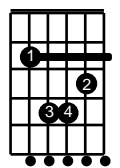

Maria Solidária

(Beto Guedes)

(Milton Nascimento / Fernando Brant)

D

G

A

Bm

Em

C

E

B

C#m

F#m

Intro.: (D) (D G A D Bm Em A C D)

D G A D
Eu choro de cara suja meu papagaio o vento carregou

Bm Em

D G A D
Não fique triste menino a linha é tão fácil de arranjar

Bm Em

Venha aqui, venha escolher

A C D (D G A D Bm Em A C D)

papagaio de toda cor

D G A D
A casa estava escura no vento forte a chuva desabou

Bm Em

a luz não vem, e eu aqui estou

A C D (D G A D Bm Em A C D)

a rezar na escuridão e só

E A B E
Venho no vento da noite, na luz de um novo dia cantarei

C#m F#m

brilha o sol, brilha o luar

B E (E A B E C#m F#m B D E)