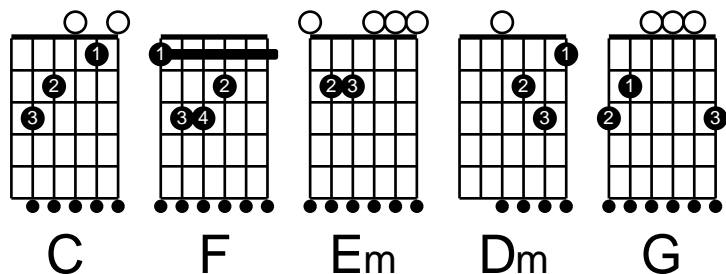

Sobre O Tempo

(Pato Fu)

(John Ulhoa)

Intro.: (C F)

C
Tempo tempo mano velho
F
Falta um tanto ainda eu sei
C F
Pra você correr macio
C F
Como zune um novo sedã
Em F
Tempo tempo mano velho
Dm G
Tempo tempo mano velho
F G
Vai, vai, vai, vai, vai, vai...
Em F
Tempo amigo seja legal
Dm G
Conto contigo pela madrugada
(C F)
Só me derrube no final
C
Tempo tempo mano velho
F
Falta um tanto ainda eu sei
C F
Pra você correr macio

C F
Como zune um novo sedã
Em F
Tempo tempo mano velho
Dm G
Tempo tempo mano velho
F G
Vai, vai, vai, vai, vai, vai...
Em F
Tempo amigo seja legal
Dm G
Conto contigo pela madrugada
(C F)
Só me derrube no final
Em F C
Vai, vai, vai, vai, vai, vai...