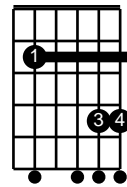

Samurai

(Djavan)

E7M

G°

G#m7

C#⁷₉

B⁷₉

B⁷₍₁₃₎

C#⁷₍₁₃₎

A7M

G7M

F#m7

Bbm⁷_(b5)

Eb⁷_(b9)

A7M G7M F#m7 B⁷₉

As trevas fundas da paixão

E7M G° G#m7 C#⁷₉

Eu quis lutar contra o poder do amor

A7M Bbm⁷_(b5)

Caí nos pés do vencedor

Eb⁷_(b9) E7M G°

Para ser um serviçal de um samurai

G#m7 C#⁷₉

Mas eu tô tão feliz

E7M G° G#m7 C#⁷₍₁₃₎ B⁷₍₁₃₎

Dizem que o amor atrai

(E7M G° G#m7 C#⁷₉ E7M G° G#m7 C#⁷₍₁₃₎ B⁷₍₁₃₎)

Intro.: E7M G° G#m7 C#⁷₉ E7M G° G#m7 B⁷₉

E7M G° G#m7 C#⁷₉

Ai... quanto querer

E7M G° G#m7 B⁷₉

Cabe em meu coração

E7M G° G#m7 C#⁷₉

Ai... me faz sofrer

E7M G° G#m7 B⁷₍₁₃₎

Faz que me mata e se não mata fere

E7M G° G#m7 C#⁷₉ E7M G° G#m7 C#⁷₍₁₃₎ B⁷₍₁₃₎

E7M G° G#m7 C#⁷₉

Vai... sem me dizer

E7M G° G#m7 B⁷₉

Na casa da paixão

E7M G° G#m7 C#⁷₉

Sai... quando bem quer

E7M G° G#m7 B⁷₉

Traz uma praga e me afaga a pele

E7M G° G#m7 C#⁷₉ E7M G° G#m7 C#⁷₍₁₃₎ B⁷₍₁₃₎

E7M G° G#m7 C#⁷₉

Crescei luar pra iluminar