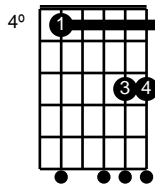

C#<sup>7</sup><sub>(13)</sub>

A7M

G7M

F#m7

Bbm<sup>7</sup><sub>(b5)</sub>

Eb<sup>7</sup><sub>(b9)</sub>

A7M G7M F#m7 B<sup>7</sup><sub>9</sub>

As trevas fundas da paixão

E7M G° G#m7 C#<sup>7</sup><sub>9</sub>

Eu quis lutar contra o poder do amor

A7M Bbm<sup>7</sup><sub>(b5)</sub>

Caí nos pés do vencedor

Eb<sup>7</sup><sub>(b9)</sub> E7M G°

Para ser um serviçal de um samurai

Intro.: E7M G° G#m7 C#<sup>7</sup><sub>9</sub> E7M G° G#m7 B<sup>7</sup><sub>9</sub>

E7M G° G#m7 C#<sup>7</sup><sub>9</sub>

Ai... quanto querer

E7M G° G#m7 B<sup>7</sup><sub>9</sub>

Cabe em meu coração

E7M G° G#m7 C#<sup>7</sup><sub>9</sub>

Traz uma praga e me afaga a pele

E7M G° G#m7 C#<sup>7</sup><sub>9</sub> E7M G° G#m7 C#<sup>7</sup><sub>(13)</sub> B<sup>7</sup><sub>(13)</sub>

E7M G° G#m7 C#<sup>7</sup><sub>9</sub>

Crescei luar pra iluminar