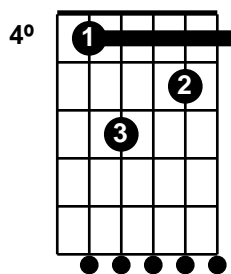

Noite Do Prazer

(Cláudio Zoli)

Intro.: (F#m D7M C#m7 Bm7 D/E)

F#m D7M C#m7 Bm7 D/E

A noite vai ser boa

F#m D7M C#m7 Bm7 D/E

De tudo vai rolar

F#m D7M C#m7 Bm7 D/E

De certo que as pessoas Querem se conhecer

F#m D7M C#m7 Bm7 D/E

Se olham e se beijam Numa festa genial

A D7M C#m7 Bm7 D/E A

Na madrugada a vitrola rolando um blues Tocando B. B. King sem parar

D7M C#m7 Bm7 D/E C#m7 Bm7

Sinto por dentro uma força vibrando uma luz A energia que emana de todo prazer

F#m D7M C#m7 Bm7 D/E

Prazer em estar contigo

F#m D7M C#m7 Bm7 D/E

Um brinde ao destino

F#m D7M C#m7 Bm7 D/E

Será que o meu signo Tem a ver com o seu?

F#m D7M C#m7 Bm7 D/E

Vem ficar comigo Depois que a festa acabar

A D7M C#m7 Bm7 D/E A

Na madrugada a vitrola rolando um blues Tocando B. B. King sem parar

D7M C#m7 Bm7 D/E C#m7 Bm7

Sinto por dentro uma força vibrando uma luz A energia que emana de todo prazer

C#m7