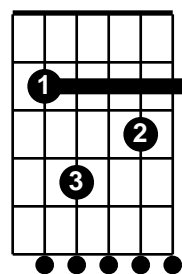

Noite Do Prazer

(Cláudio Zoli)

Intro.: (F#m D7M C#m7 Bm7 D/E)

F#m D7M C#m7 Bm7 D/E

A noite vai ser boa

F#m D7M C#m7 Bm7 D/E

De tudo vai rolar

F#m D7M C#m7 Bm7 D/E

De certo que as pessoas Querem se conhecer

F#m D7M C#m7 Bm7 D/E

Se olham e se beijam Numa festa genial

A D7M C#m7 Bm7 D/E A

Na madrugada a vitrola rolando um blues Tocando B. B. King sem parar

D7M C#m7 Bm7 D/E C#m7 Bm7

Sinto por dentro uma força vibrando uma luz A energia que emana de todo prazer

F#m D7M C#m7 Bm7 D/E

Prazer em estar contigo

F#m D7M C#m7 Bm7 D/E

Um brinde ao destino

F#m D7M C#m7 Bm7 D/E

Será que o meu signo Tem a ver com o seu?

F#m D7M C#m7 Bm7 D/E

Vem ficar comigo Depois que a festa acabar

A D7M C#m7 Bm7 D/E A

Na madrugada a vitrola rolando um blues Tocando B. B. King sem parar

D7M C#m7 Bm7 D/E C#m7 Bm7

Sinto por dentro uma força vibrando uma luz A energia que emana de todo prazer

Bm7